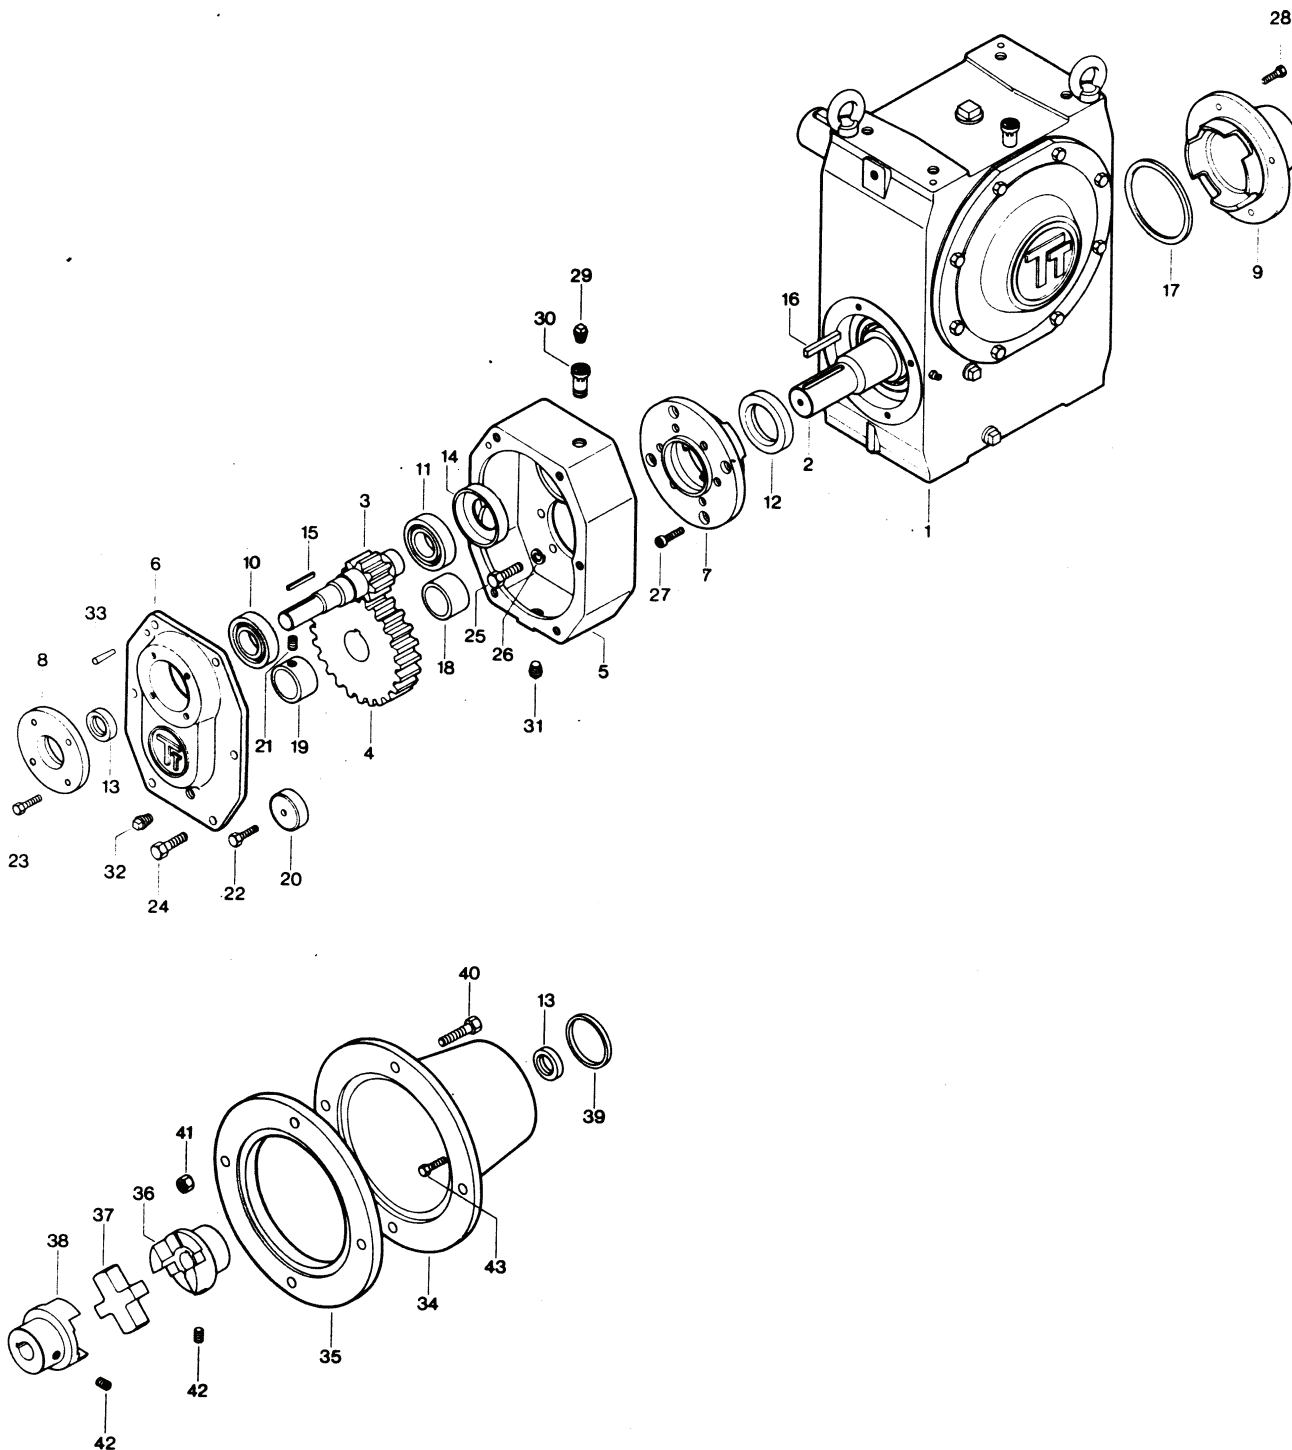

# REDUTORES E MOTOREDUTORES A ROSCA SEM FIM

PEÇAS DE REPOSIÇÃO

TIPOS HB, MHB, HU e MHU - "DUPLEX" A ENGRENAGENS E ROSCA SEM FIM

OBS: Legenda no verso (Folha G-0964)

Sujeito a alteração sem aviso prévio

ITX INDUSTRIA E COMERCIO  
Endereço: Rua Liberato Sartorato, 262 -  
Parque Industrial San Francisco Itatiba/SP - CEP: 13254 239  
Email: vendas@itx.ind.br - 011 - 99333-2903